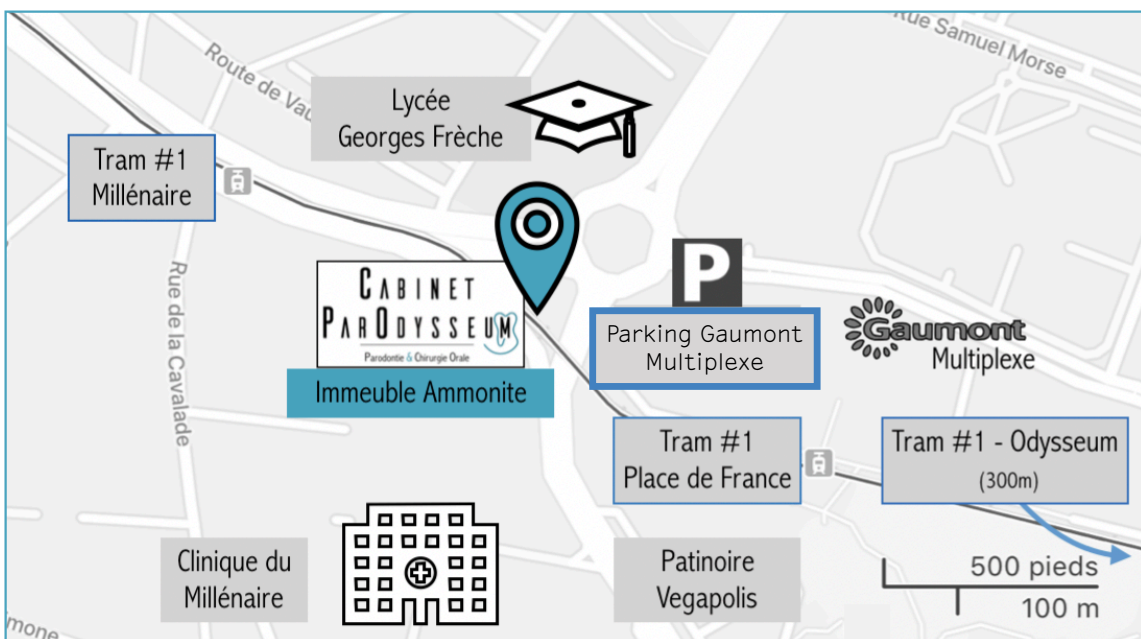

Dr Alexandre MATHIEU

Chirurgien Dentiste avec **activité exclusive**
en parodontie, odontologie chirurgicale et implantologie

Immeuble l'Ammonite - **Rez de Chaussée**
72 Bd Pénélope - 34000 Montpellier

Pour vous guider, utilisez **Google Maps** ou **Waze** si possible

Parking Gaumont Multiplexe (1€/h)
(ou Parking Circé)

TRAM #1 - Arrêt : Place de France
(ou Millénaire)

parodyseum@gmail.com
04.67.68.14.85